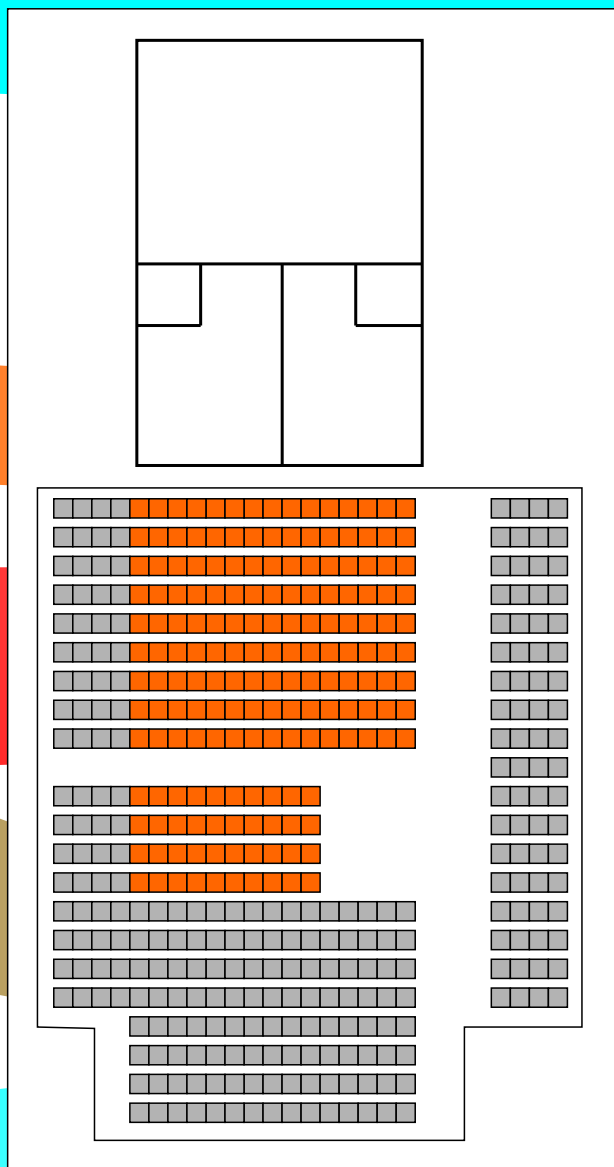

2. - 5. Mai
40./35. Mannschafts-
Europameisterschaften
der Damen und Herren 2012
Sport-Park Nord Nürnberg
www.etc2012.com

2012

em

40th/35th men's/women's
european team championships

Sport-Park Nord Arena

Kategorie	Tageskarte (Mi.-Fr.)	Dauerkarte (Mi.-Sa.)	Tageskarte Finaltag
1	12,00 €	40,00 €	16,00 €
2	8,00 €	25,00 €	12,00 €